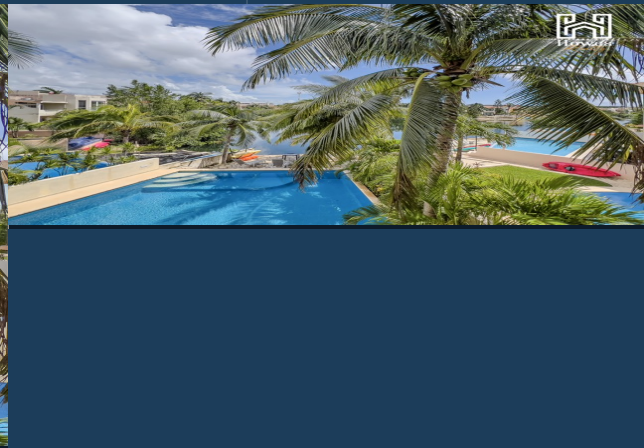

DEPARTAMENTO EN VENTA FRENTE A LA LAGUNA EN PUERTO INN PN PUERTO AVENTURAS

\$8,877,680.00

USD

□□ Puerto Aventuras, Quintana Roo, México.

RECÁMARAS

4

BAÑOS

4CONSTRUCCIÓN M²**245**

ESTACIONAMIENTO

1

DESCRIPCIÓN

Vive el Paraíso en Puerto Aventuras Departamento en Venta frente a la Laguna en Primer Nivel - Condominio Puerto Inn Puerto Aventuras | □□ a solo 15 min de Playa del Carmen | □□ 30 min de Tulum Descubre el estilo de vida exclusivo que solo Puerto Aventuras puede ofrecerte. Este departamento de dos niveles con 4 habitaciones está diseñado para brindarte confort, amplitud y una...

AMENIDADES

- Albergas frente al Canal de navegación
- Estacionamiento
- Palapa y Camastros
- Elevador en cada torre
- Amueblado y Equipado
- Terraza con vista al canal y la alberca
- Acceso controlado y seguridad 24/7
- Conexión para carrito de Golf
- Ubicado en primer nivel

COMUNIDAD

- Campo de Golf 9 Hoyos
- Marina Comercial, Lago y Laguna
- Hoteles y Club de Playa
- Restaurantes y Tiendas
- Club de Yates
- Skate Park y Canchas deportivas
- Seguridad 24/7
- Colegio Puerto Aventuras
- Clinica de Salud La Joya