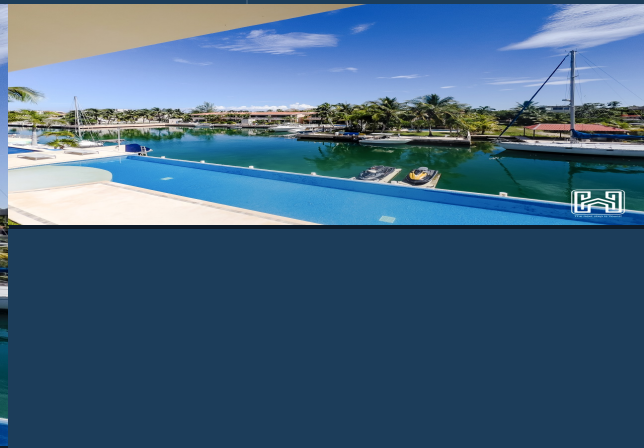

# PENTHOUSE EN RENTA FRENTE A LA MARINA EN MARINA DOLCE PUERTO AVENTURAS

## \$45,000.00

**USD**

☐ Puerto Aventuras, Quintana Roo, México.

RECÁMARAS

**2**

BAÑOS

**2.5**

 CONSTRUCCIÓN M<sup>2</sup>
**240**

## DESCRIPCIÓN

Ubicado sobre Boulevard Puerto Aventuras, dentro de la exclusiva comunidad náutica, este amplio departamento tipo penthouse ofrece una experiencia residencial que combina confort moderno, vistas inigualables y un estilo de vida relajado junto al agua. Situado en el primer nivel, cuenta con dos recámaras, dos baños y medio, un espacio de estacionamiento asignado y rooftop privado, ideal para disfrutar de reuniones...