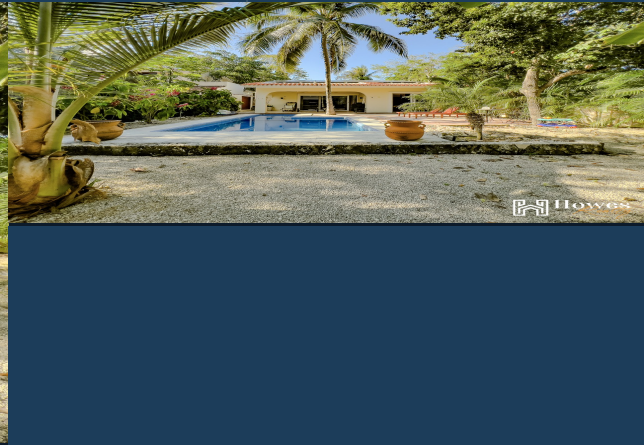

# CASA PALIH EN RENTA FRENTE AL CAMPO DE GOLF PUERTO AVENTURAS \$60,000.00

📍 Puerto Aventuras, Quintana Roo, México.

USD

RECÁMARAS

3

BAÑOS

3.5

CONSTRUCCIÓN M<sup>2</sup>

## DESCRIPCIÓN

Experience the exclusive Riviera Maya lifestyle in this elegant long-term rental home located in Puerto Aventuras. Designed for those seeking comfort, privacy, and a high-end residential environment, this property offers a direct view of the golf course, providing a tranquil and relaxing atmosphere for everyday life. The house features three spacious bedrooms and three full...

## AMENIDADES

- Albercas frente al Canal de navegación
- Estacionamiento
- Palapa y Camastros
- Elevador en cada torre
- Amueblado y Equipado
- Terraza con vista al canal y la alberca
- Acceso controlado y seguridad 24/7
- Conexión para carrito de Golf
- Ubicado en primer nivel