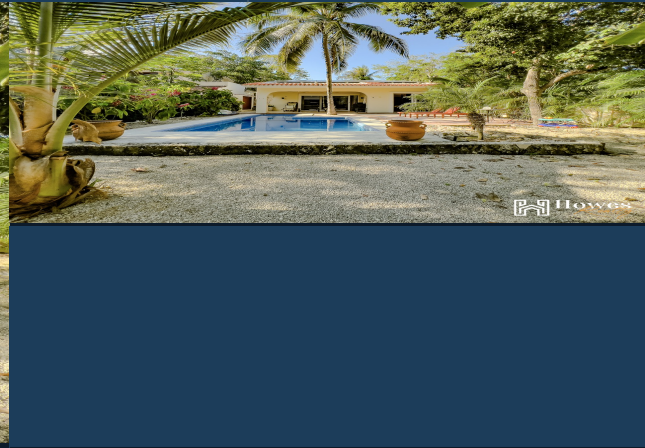

CASA PALIH EN RENTA FRENTE AL CAMPO DE GOLF PUERTO AVENTURAS \$60,000.00

📍 Puerto Aventuras, Quintana Roo, México.

USD

RECÁMARAS

3

BAÑOS

3.5

CONSTRUCCIÓN M²

—

ESTACIONAMIENTO

2

DESCRIPCIÓN

Experience the exclusive Riviera Maya lifestyle in this elegant long-term rental home located in Puerto Aventuras. Designed for those seeking comfort, privacy, and a high-end residential environment, this property offers a direct view of the golf course, providing a tranquil and relaxing atmosphere for everyday life. The house features three spacious bedrooms and three full...

AMENIDADES

- Albercas frente al Canal de navegación
- Estacionamiento
- Palapa y Camastros
- Elevador en cada torre
- Amueblado y Equipado
- Terraza con vista al canal y la alberca
- Acceso controlado y seguridad 24/7
- Conexión para carrito de Golf
- Ubicado en primer nivel