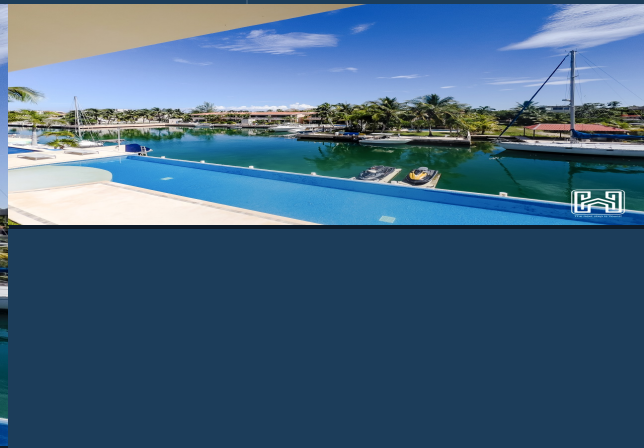

# PENTHOUSE EN RENTA FRENTE A LA MARINA EN MARINA DOLCE PUERTO AVENTURAS

## \$45,000.00

**USD**

☐ Puerto Aventuras, Quintana Roo, México.

RECÁMARAS

**2**

BAÑOS

**2.5**CONSTRUCCIÓN M<sup>2</sup>**240**

ESTACIONAMIENTO

## DESCRIPCIÓN

Ubicado sobre Boulevard Puerto Aventuras, dentro de la exclusiva comunidad náutica, este amplio departamento tipo penthouse ofrece una experiencia residencial que combina confort moderno, vistas inigualables y un estilo de vida relajado junto al agua. Situado en el primer nivel, cuenta con dos recámaras, dos baños y medio, un espacio de estacionamiento asignado y rooftop privado, ideal para disfrutar de reuniones...