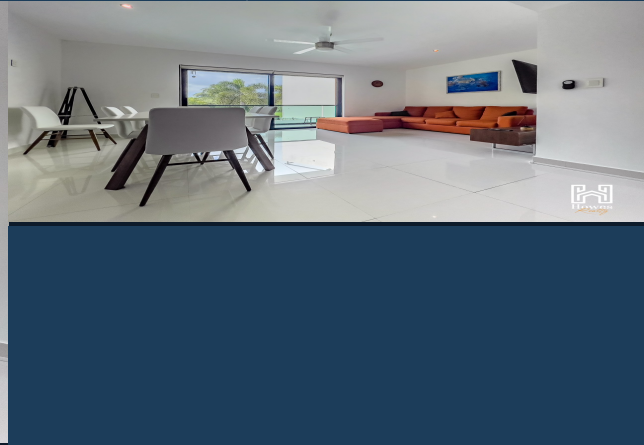

DEPARTAMENTO EN VENTA FRENTE AL CAMPO DE GOLF EN BIA TERRACES PN PUERTO AVENTURAS \$5,750,000.00

📍 Puerto Aventuras, Quintana Roo, México.

USD

RECÁMARAS

2

BAÑOS

2.5

CONSTRUCCIÓN M²

151.65

ESTACIONAMIENTO

1

DESCRIPCIÓN

Descubre una excelente oportunidad para vivir o invertir dentro de Puerto Aventuras, una de las comunidades privadas más exclusivas y seguras de la Riviera Maya. Este amplio departamento frente al campo de golf combina comodidad, privacidad y un estilo de vida relajado rodeado de naturaleza, ideal tanto para residencia permanente como para escapadas vacacionales o...